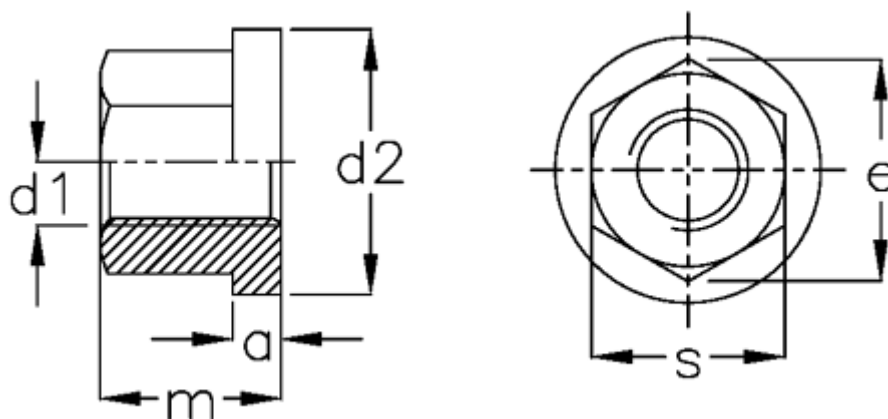

Varenummer: 20818517
Beskrivelse: E+G Sekskantmøtrik med krave
DIN 6331-M30

Mål

a = 8.0
d1 = M30
d2 = 58
e = 53.1
m = 45
s = 46